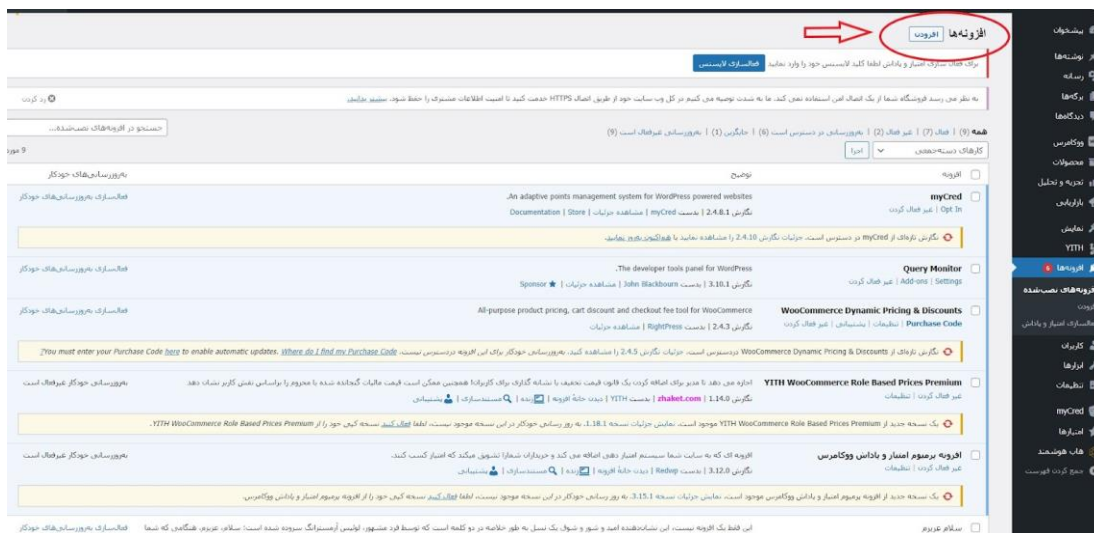

ابتدا لازم است افزونه "هاب هوشمند" نصب و فعالسازی گردد. برای این مورد میتوانید از این طریق اقدام کنید:
1- از قسمت افزونه ها < دکمه افزودن را بزنید

2- افزونه "هاب هوشمند" آپلود کنید و دکمه نصب را بزنید

3- پس از نصب افزونه از پیشخوان ، هاب هوشمند را باز کنید

از قسمتی که نمایش داده شده است، "هاب هوشمند" را روشن کنید. در این صورت پس از فعالسازی، افزونه به طور اتوماتیک و هوشمند درخواست های افزونه به خارج از کشور را مدیریت و مسیر یابی میکند .

همچنین اگر به هر دلیلی مایلید آدرس مشخصی در سایت شما، ریکوئستی ارسال نکند ، میتوانید از بخش گزارش ها، دکمه شماره (1) را روشن کرده تا گزارش های درخواست های سایت شما لیست گردد. پس از آن میتوانید آدرسی که مد نظر دارید را در بخش گزارش، پیدا کرده و در بخش مسدود شده (پس از فعال شدن دکمه شماره 2) ، این آدرس را جایگذاری کنید.

در این صورت هاب هوشمند ابتدا مسیر های مسدود شده را چک میکند و در صورتی که غیر از مسیر مسدود شده، درخواست زمانبر دیگری در پیشخوان شما باشد، آن را به صورت اتوماتیک مدیریت میکند . مسدود سازی درخواست های زمانبر باعث خواهد شد که این درخواست ها دیگر مسیریابی نشده و بر کاهش سرعت لود پیشخوان شما اثر گذار خواهد بود.