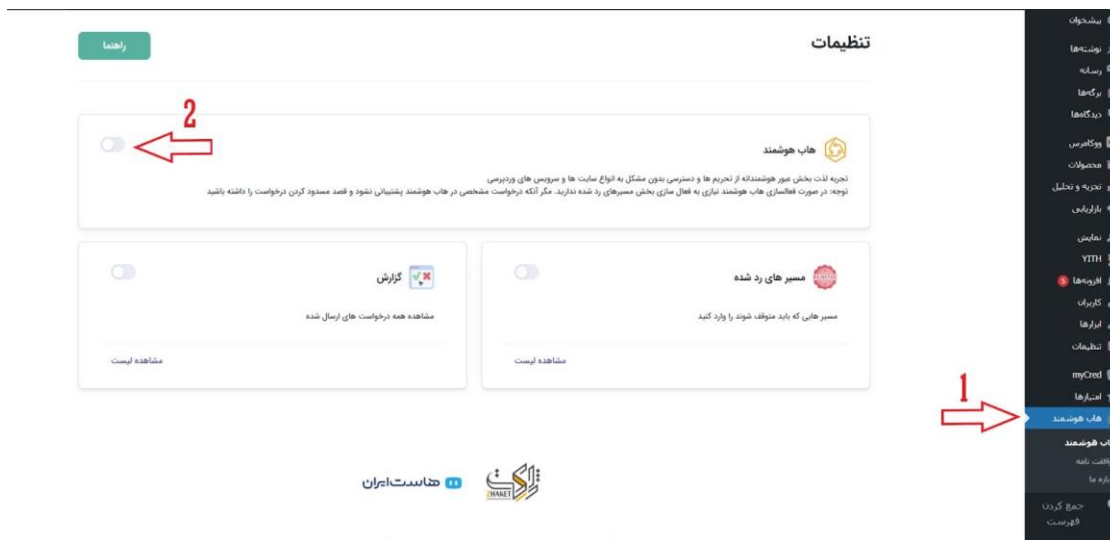

ابتدا لازم است افزونه "هاب هوشمند" نصب و فعالسازی گردد. برای این مورد میتوانید از این طریق اقدام کنید:
1- از قسمت افزونه ها < دکمه افزودن را بزنید

2- افزونه "هاب هوشمند" آپلود کنید و دکمه نصب را بزنید

3- پس از نصب افزونه از پیشخوان ، هاب هوشمند را باز کنید

از قسمتی که نمایش داده شده است، "هاب هوشمند" را روشن کنید. در این صورت پس از فعالسازی، افزونه به طور اتوماتیک و هوشمند درخواست های افزونه به خارج از کشور را مدیریت و مسیر یابی میکند .

همچنین اگر به هر دلیلی مایلید آدرس مشخصی در سایت شما، ریکوئستی ارسال نکند ، میتوانید از بخش گزارش ها، دکمه شماره (1) را روشن کرده تا گزارش های درخواست های سایت شما لیست گردد. پس از آن میتوانید آدرسی که مد نظر دارید را در بخش گزارش، پیدا کرده و در بخش مسدود شده (پس از فعال شدن دکمه شماره 2) ، این آدرس را جایگذاری کنید.